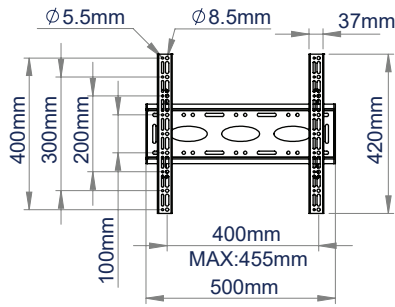

SUPPORT

INFORMATIONS D'EMBALLAGE

COULEUR:	REF. DE COMMANDE:	CODE EAN:
Noir	BT8583/BB	5019318305887
Noir / Argent	BT8583/BS	5019318305894

ACCESSOIRES ET PRODUITS CONNEXES