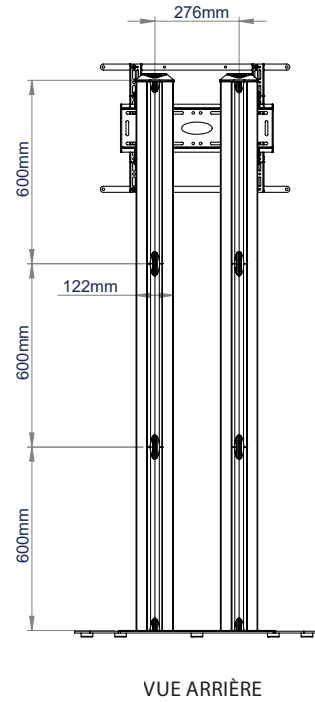

VUE ARRIÈRE