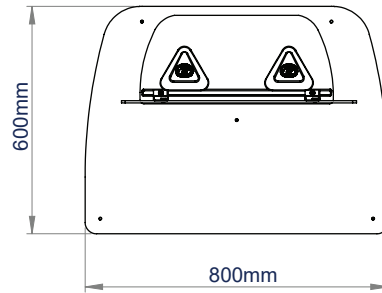

VUE DE DESSUS

INFORMATIONS D'EMBALLAGE

COULEUR:	REF. DE COMMANDE:	CODE EAN:
Noir	BT8583/BB	5019318305887
Noir / Argent	BT8583/BS	5019318305894