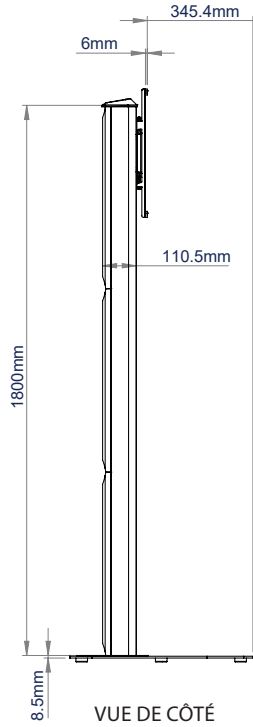

VUE DE CÔTÉ

INFORMATIONS D'EMBALLAGE

COULEUR:	REF. DE COMMANDE:	CODE EAN:
Noir	BT8583/BB	5019318305887
Noir / Argent	BT8583/BS	5019318305894

ACCESSOIRES ET PRODUITS CONNEXES