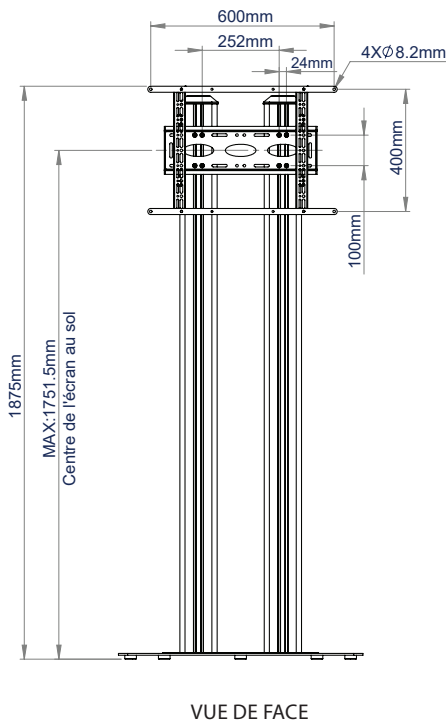

VUE DE FACE

INFORMATIONS D'EMBALLAGE

COULEUR:	REF. DE COMMANDE:	CODE EAN:
Noir	BT8583/BB	5019318305887
Noir / Argent	BT8583/BS	5019318305894

ACCESSOIRES ET PRODUITS CONNEXES