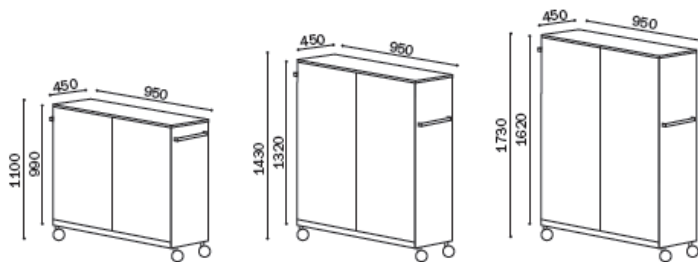

Armarios TRAULAP

TRAULAP ECONOMY Y LITTLE

Los armarios Traulap Economy ofrecen una opción de calidad a un precio muy razonable. Su estructura metálica y sus puertas metálicas con llave, impiden un acceso fácil a los portátiles ubicados en su interior, permitiendo evitar robos y pérdidas de equipos. Su estructura metálica permite obtener un equipo con un peso contenido y muy inferior al que ofrecen otras soluciones en el mercado.

Su sencilla estructura y distribución permite un buen aprovechamiento del espacio disponible. Las tomas existentes pueden ser habilitadas a voluntad y dispone de un magnetotérmico para garantizar la seguridad de carga.

TRAULAPM H24 ECO TRAUAPM H30 ECO TRAUAPM H40 ECO

Modelo TRAUAP M H12 Little (An x al x fon) 475 x 1100 x 450

Modelos disponibles

Modelo Little

Armario de 12 portátiles TRAUAPM H12 Little

Modelo Economy

Armario de 24 portátiles TRAUAPM H24 Economy