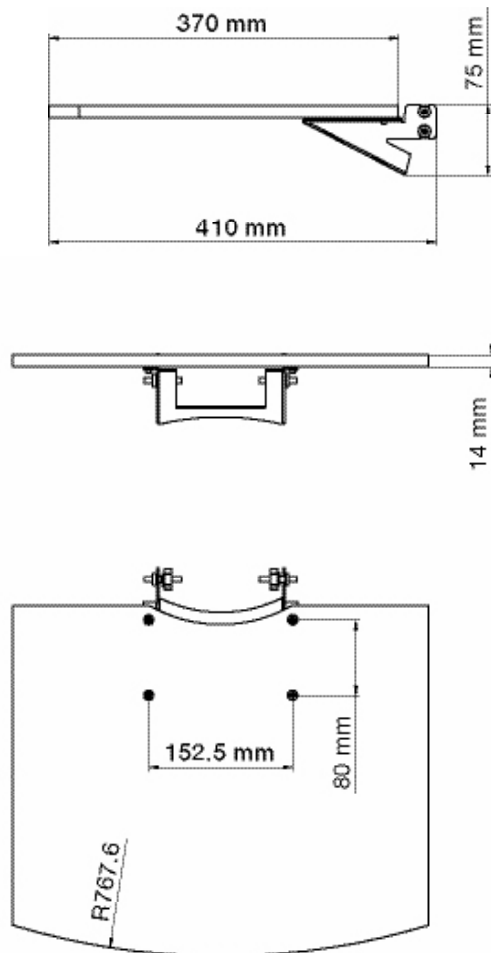

SHELVES (HEAVY)

INFO

- Couleur : Plexiglas, gris, noir, bouleau ou hêtre
- Charge max : 12kg

ART. NO

SU010020
SU010021
SU010023
SU010024
SU010025
SU010026

DESCRIPTION

SMS Flat shelf H Black incl Consol
SMS Flat shelf H Grey incl Consol
SMS Flat shelf H Beech incl Consol
SMS Flat shelf H Birch incl Conso
SMS Flat shelf H Plexi incl Conso
SMS Flat shelf H Plexi XL incl Consol

SMS FLATSCREEN SHELF H