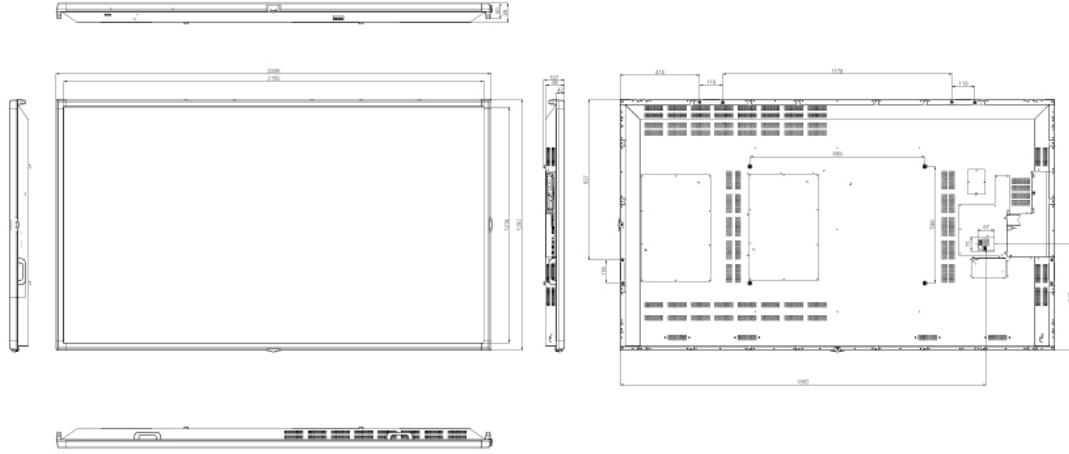

MÉCANIQUE

Product Dimensions (WxDxH)	2236 x 98 x 1292 mm
Package Dimensions (WxDxH)	2423 x 380 x 1563 mm
Product Weight	102.3 kg
Package Weight	126.7 kg
Vesa Mounting	900 x 600 mm
Bezel Width	B:39 T:39 L/R:39 mm

MODEL	DIMENSIONS (mm)			ACTIVE CELL DIMENSIONS
	WIDTH mm	DEPTH mm	HEIGHT mm	
98990 DS	2236	98	1292	
PRODUCT	2236	98	1292	
PACKAGING	2423	380	1563	

TOLERANCES	€	NAME	REV
0.01/0.00	+0.00	98990 DS	R02
0.01/0.00	+0.01	CREATED : HİSİYAN ÇİFTÇİ	DATE: 15.08.2018
0.01/0.00	+0.01	LAST REV. : NHAH ÖZTEN	SHEET: 1 / 1
0.01/0.00	+0.75	CHECK : Hakan KÖRÜKÖZÜ	SCALE: 1:1
0.01/0.00	+1.00	APPROV. : Davut ÇETİNYÜREK	UNIT mm
0.01/0.00	+1.50	VESTEL VESTEL ELECTRONICS / ULJITAL PRODUCTS OPERATIONS İZMİR/TURKEY TEL:+90236 263660 FAX:+90236 263632	
ANGLES	+0.5°		