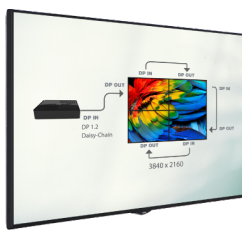

Ecran Professionnel UHD 98 "
(248 cm)

Principales caractéristiques

Opérabilité illimitée

Les dalles d'écrans utilisées pour cette série sont conçus afin de fonctionner de manière illimitée, 7j/7 et 24 h/j, sans aucun problème. Nos gammes d'écrans professionnels proposent des niveaux de luminosité adaptés (jusqu'à 2500 Cd/m²) à un environnement intérieur très lumineux.

Gestion de contenu SoC

Notre SoC intégré à quatre cœurs (Quadcore) possède une grande puissance de calcul afin de vous permettre une gestion plus rapide et fluide de vos contenus à afficher que ces derniers se trouvent en-ligne ou hors-ligne.

Design fin

Les écrans de cette série possèdent un cadre ultra fin, laissant toute la place au contenu affiché à l'écran afin d'orienter l'attention de votre public. Cette série propose également la profondeur la plus faible parmi l'ensemble de nos Solutions d'Affichage Professionnel.

Caractéristiques

Raccordement de Périphériques Externes

L'ensemble de nos moniteurs est doté de prises HDMI CEC (Consumer Electronics Control) afin de vous apporter le maximum de confort lors de leur utilisation. D'un seul geste, vous pouvez mettre en oeuvre et contrôler vos systèmes de visioconférence, partage d'écrans ou PC externe raccordés sur le port HDMI.