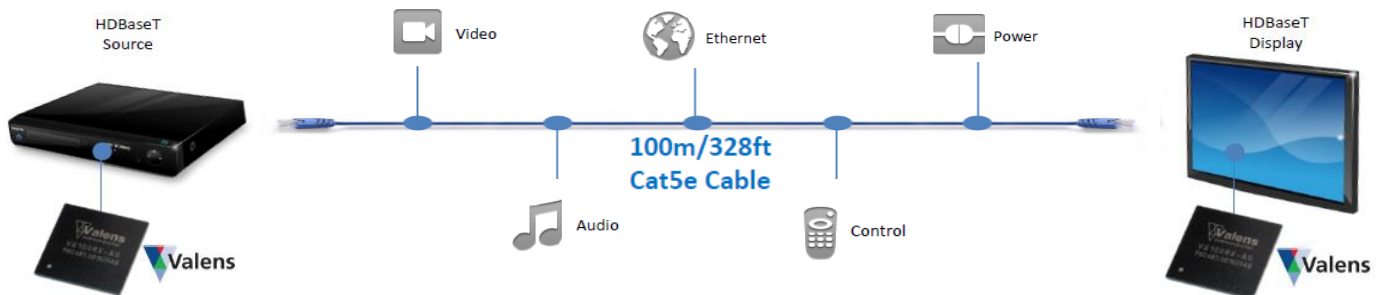

Récepteur HDBaseT

COMPATIBILITÉ

Moniteur LG* LS75A / LS73B / SH7DB / SM5B / SM3B / UH5B
* Compatible avec le kit OPS (KT-OPSA)

CONNECTIQUE

Entrée / Sortie HDBaseT / Ethernet (10/100 BaseT)

CONDITION DE FONCTIONNEMENT

5Play™ via un seul câble

Installation simple