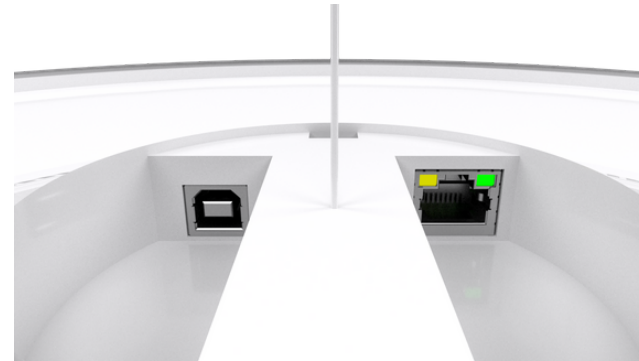

Ceiling

Caractéristiques techniques

Taille & Poids

- Largeur : 595 mm avec la dalle plafond
- Hauteur Suspension : 2800 mm
- Diamètre : 549.44 mm
- Epaisseur: 30 mm au bord, 77,2 mm au centre
- Poids : 1.8kg sans la dalle plafond
- 3.6kg avec la dalle plafond

Contenu du colis

- Câble USB Type A vers USB Type B
- Dalle de plafond en métal de 60x60cm
- Kit de suspension
- Câble Ethernet

Réseau et Connectique

- Compatible PoE+
- USB Type B

Autres Caractéristiques

- 2 options de montage : encastré avec dalle de plafond blanche 60X60 (incluse) et/ou suspendu en mode lustre
- 3 options de captation: Large, Moyen, Etroit
- Des LED indiquent la zone de détection de la voix
- Embarque 100 microphones
- Annulation du bruit
- Dé-réverbération
- Traitement audio et anti-écho