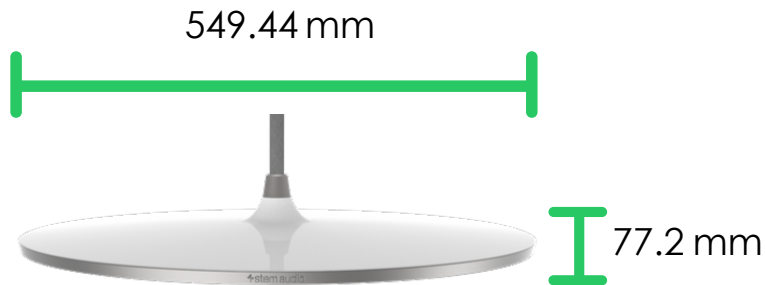

Ceiling

Caractéristiques techniques

Taille & Poids

- Largeur : 595 mm avec la dalle plafond
- Hauteur Suspension : 2800 mm
- Diamètre : 549.44 mm
- Epaisseur: 30 mm au bord, 77,2 mm au centre
- Poids : 1.8kg sans la dalle plafond
- 3.6kg avec la dalle plafond

Contenu du colis

- Câble USB Type A vers USB Type B
- Dalle de plafond en métal de 60x60cm
- Kit de suspension
- Câble Ethernet

Réseau et Connectique

- Compatible PoE+
- USB Type B

Autres Caractéristiques

- 2 options de montage : encastré avec dalle de plafond blanche 60X60 (incluse) et/ou suspendu en mode lustre
- 3 options de captation: Large, Moyen, Etroit
- Des LED indiquent la zone de détection de la voix
- Embarque 100 microphones
- Annulation du bruit
- Dé-réverbération
- Traitement audio et anti-écho