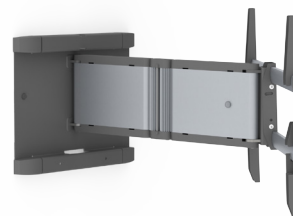

SMS ICON WH 3D

Ett lätt sätt att bära tungt.

Vår stora 3D-arm Icon WH 3D i aluminium är både nätt och stark. Den klarar att bära skärmar på upp till 40 kg mer än 60 cm ut från väggen, eller alldeles intill den. Matcha utrustningen med antingen pianosvarta eller mörkgrå detaljer.

TEKNISK RITNING (INCH/MM)

C181U001-1A / C181U001-2A ICON WH 3D

INFO

Färg: Aluminium/Pianosvart eller Aluminium/Antracitgrå

Maxvikt display: 40 kg

Tilt-/vridbar: skärmen kan tiltas -2/+7 och vridas ca +/-90° beroende på skärmens storlek.

Universalsläde ingår. Passar VESA standard från min 200 x 200 upp till max 600 x 400 mm.

Avstånd från väggen: ca 620 mm (helt utdragen).

ENKEL BESTÄLLNING

ART. NO.

C181U001-1A Icon WH 3D, Alu/Piano Black

C181U001-2A Icon WH 3D, Alu/Anthracite Grey