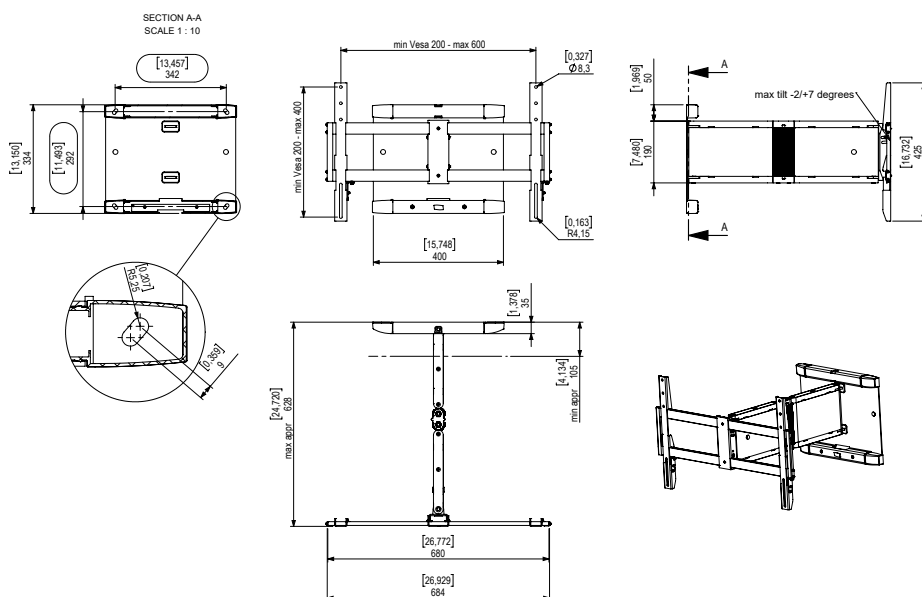

SMS ICON WH 3D

Ett lätt sätt att bära tungt.

Vår stora 3D-arm Icon WH 3D i aluminium är både nätt och stark. Den klarar att bära skärmar på upp till 40 kg mer än 60 cm ut från väggen, eller alldeles intill den. Matcha utrustningen med antingen pianosvarta eller mörkgrå detaljer.

TEKNISK RITNING (INCH/MM)

C181U001-1A / C181U001-2A ICON WH 3D

INFO

Färg: Aluminium/Pianosvart eller Aluminium/Antracitgrå

Maxvikt display: 40 kg

Tilt-/vridbar: skärmen kan tiltas -2/+7 och vridas ca +/-90° beroende på skärmens storlek.

Universalsläde ingår. Passar VESA standard från min 200 x 200 upp till max 600 x 400 mm.

Avstånd från väggen: ca 620 mm (helt utdragen).

ENKEL BESTÄLLNING

ART. NO.

C181U001-1A Icon WH 3D, Alu/Piano Black

C181U001-2A Icon WH 3D, Alu/Anthracite Grey