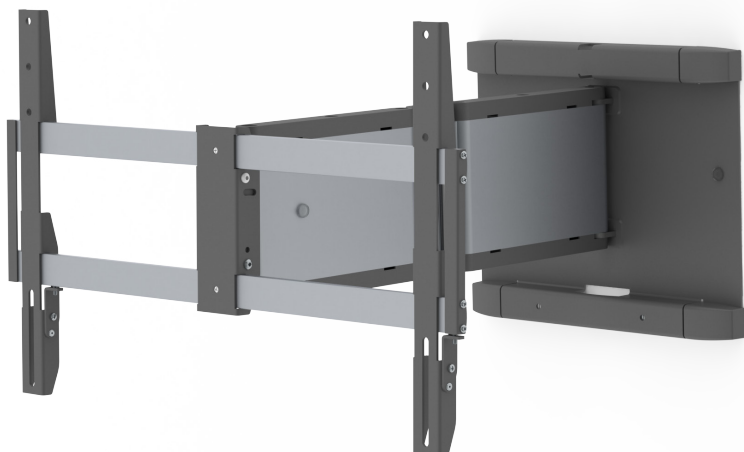

SMS ICON WH 3D

Ett lätt sätt att bära tungt.

Vår stora 3D-arm Icon WH 3D i aluminium är både nätt och stark. Den klarar att bära skärmar på upp till 40 kg mer än 60 cm ut från väggen, eller alldeles intill den. Matcha utrustningen med antingen pianosvarta eller mörkgrå detaljer.

TEKNISK RITNING (INCH/MM)

C181U001-1A / C181U001-2A ICON WH 3D

INFO

Färg: Aluminium/Pianosvart eller Aluminium/Antracitgrå

Maxvikt display: 40 kg

Tilt-/vridbar: skärmen kan tiltas -2/+7 och vridas ca +/-90° beroende på skärmens storlek.

Universalsläde ingår. Passar VESA standard från min 200 x 200 upp till max 600 x 400 mm.

Avstånd från väggen: ca 620 mm (helt utdragen).

ENKEL BESTÄLLNING

ART. NO.

C181U001-1A Icon WH 3D, Alu/Piano Black

C181U001-2A Icon WH 3D, Alu/Anthracite Grey