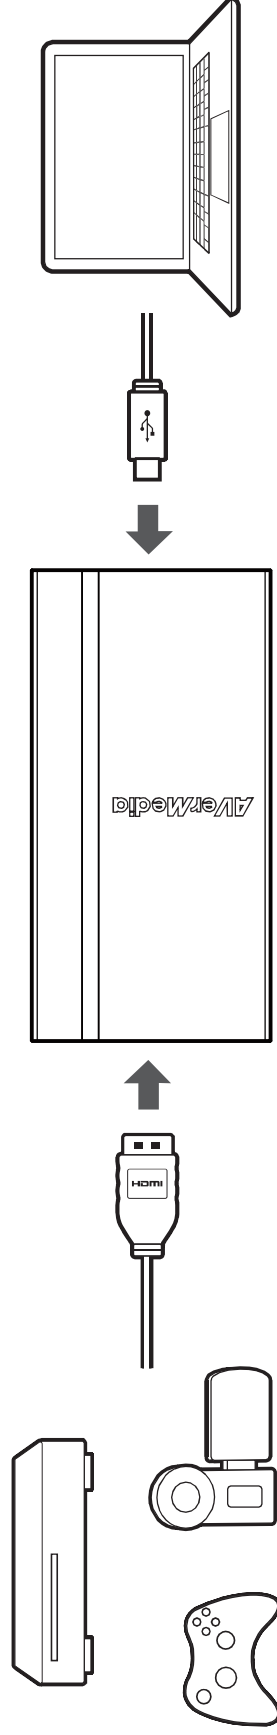

Installation & Indicateur LED