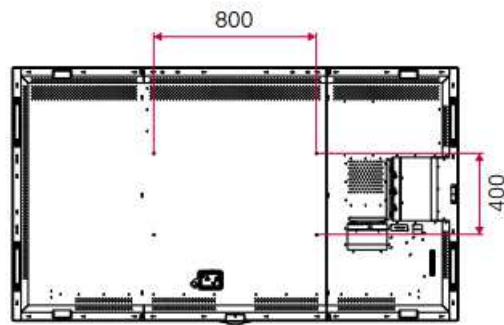

CARACTERISTIQUES PHYSIQUES	
Couleur	Noir
Bezel	14,9 mm (G/D/H/B)
VESA	800mm x 400mm

Dimensions (moniteur seul) : L x H x P	2191,8mm x 1249,8mm x 69,4mm
Poids (moniteur seul)	88kg
Dimensions du carton (moniteur seul) : L x H x P	2342mm x 1386mm x 402mm
Poids du carton (moniteur seul)	123kg

Écran UHD IPS 98 pouces

98UH5E

98"

98"

* Dimensions & Jack Panels (Read/Side) may differ from the above image, so please contact LG salesteam to verify before ordering.

LG Electronics France

Paris Nord II - 117, avenue des Nations - BP 59372 Villepinte - 95942 ROISSY CDG CEDEX -
Tél. : 01 49 89 89 49 - Fax : 01 49 89 88 69