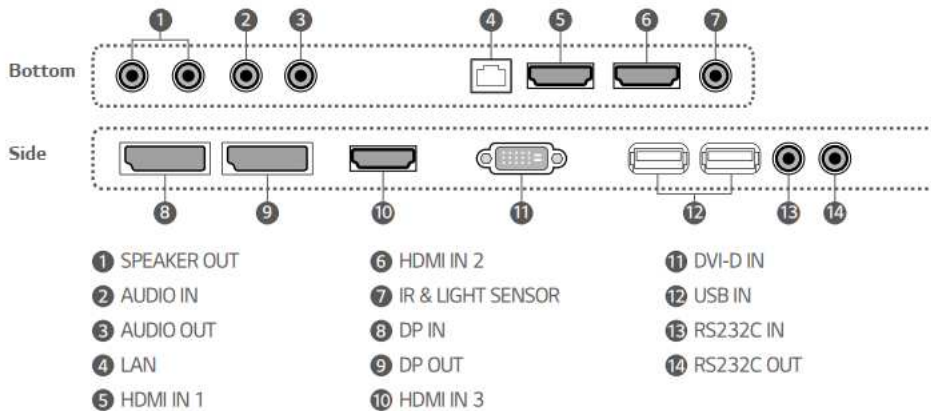

Écran UHD IPS 98 pouces

98UH5E

98"

98"

* Dimensions & Jack Panels (Read/Side) may differ from the above image, so please contact LG salesteam to verify before ordering.

LG Electronics France

Paris Nord II - 117, avenue des Nations - BP 59372 Villepinte - 95942 ROISSY CDG CEDEX -
Tél. : 01 49 89 89 49 - Fax : 01 49 89 88 69