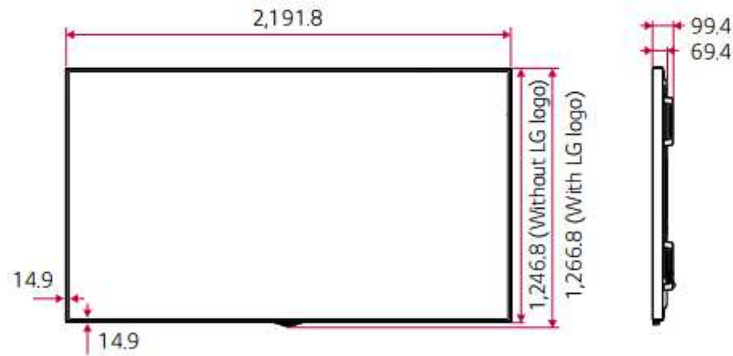

CARACTERISTIQUES PHYSIQUES	
Couleur	Noir
Bezel	14,9 mm (G/D/H/B)
VESA	800mm x 400mm

Dimensions (moniteur seul) : L x H x P	2191,8mm x 1249,8mm x 69,4mm
Poids (moniteur seul)	88kg
Dimensions du carton (moniteur seul) : L x H x P	2342mm x 1386mm x 402mm
Poids du carton (moniteur seul)	123kg

Écran UHD IPS 98 pouces

98UH5E

98"

98"

* Dimensions & Jack Panels (Read/Side) may differ from the above image, so please contact LG salesteam to verify before ordering.

LG Electronics France

Paris Nord II - 117, avenue des Nations - BP 59372 Villepinte - 95942 ROISSY CDG CEDEX -
Tél. : 01 49 89 89 49 - Fax : 01 49 89 88 69