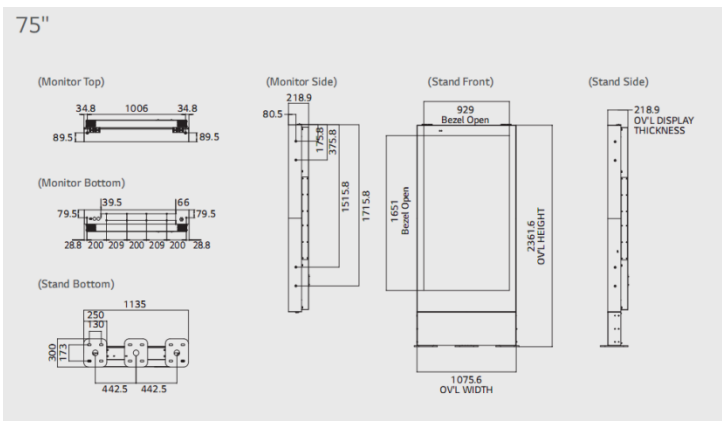

CERTIFICATIONS	
Sécurité	UL / cUL / CB
EMC	FCC Class "A" / CE / KCC
ErP / Energy Star	- / -

COMPATIBILITE LOGICIELLE	
SuperSign	Elite-w lite / Elite-c
Slot OPS	-
Slot Media Player externe	-

CONDITIONS DE FONCTIONNEMENT	
Température de fonctionnement	-30 °C - 50 °C
Humidité de fonctionnement	10 % - 100 %

CONSUMMATION ELECTRIQUE	
Type d'alimentation	Intégrée
Fréquence /Voltage	100-240V-, 50/60Hz
Bouton d'extinction totale	-
Consommation (marche normale)	900W
Consommation (Smart Energy Saving)	500W
Consommation (en veille)	1W
Consommation (à l'arrêt)	0,5W

CARACTERISTIQUES PHYSIQUES	
Couleur	Noir
Bezel	73,3mm (G/D), 110mm/230mm (H/B)
VESA	-
Dimensions (moniteur seul) : L x H x P	1075.6 mmX 1991.6mm X 219mm
Poids (moniteur seul) :	180kg
Dimensions (avec support optionnel) : L x H x P	1075.6mm x 2361.6mm x 218.9mm
Poids (avec support optionnel) :	100,5kg
Dimensions du carton : L x H x P	1292mm X 2296mm X 468mm
Poids du carton :	TBD

ACCESSOIRES (INCLUS)	
Câble d'alimentation	Oui
Câble DisplayPort	-
Câble HDMI	Oui
Câble DVI	-
Câble USB	Oui
Récepteur Infrarouge	-
Télécommande	Oui
Manuel	Oui

ACCESSOIRES (EN OPTION)	
Pied	Oui
Haut-parleurs externes	-
Capteur de pixel	-
Dongle Wi-Fi	-
Kit OPS	-
Kit Overlay Tactile	-
HD Base T	-
Media Player externe	-

GENCOD	
Code EAN	8806087857382
75XE3C-BAEU	

LG Electronics France
Paris Nord II - 117, avenue des Nations - BP 59372 Villepinte - 95942 ROISSY CDG CEDEX –
Tél. : 01 49 89 89 49 - Fax : 01 49 89 88 69

Service client : **3260** Dites «LG PRO»
Service 0,15 € / min + prix appel

Pour plus d'informations sur les solutions professionnelles :
partner.lge.com/fr